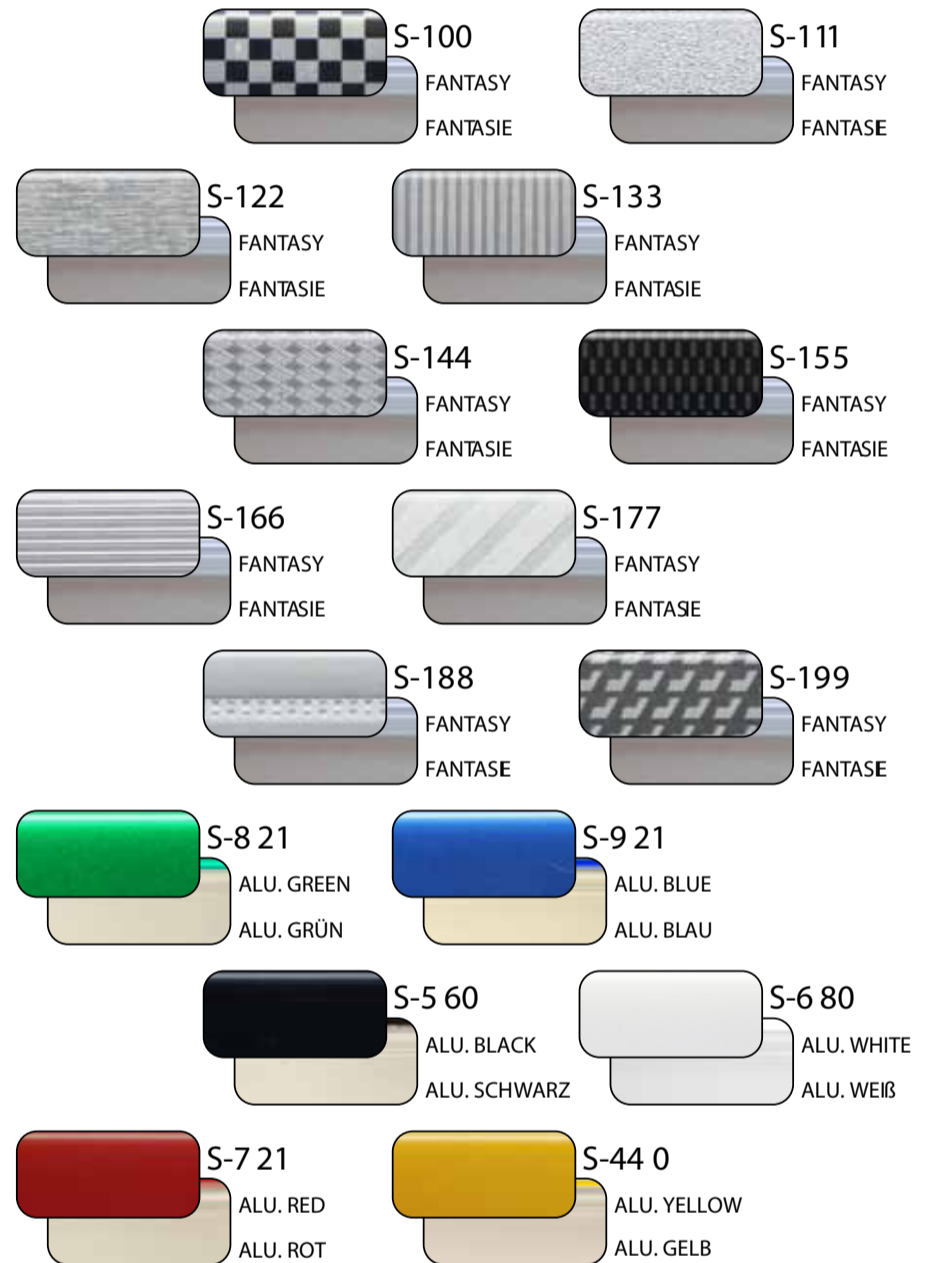

At a minimum of 1.500 meters "Trimcap" is also available in other colors.
Ab einer Mindestmenge von 1.500 Meter ist "Trim cap" auch in anderen Farben lieferbar.

F- and J-vorm trim cap with aluminum inside for built-up or channel letters.
F- und J-Form Umleimer mit Aluminium Einlage für Blockbuchstaben.

Trim cap for Signs Colors / Farben

Trim cap for Signs Colors / Farben

Trim cap for Signs Colors / Farben

Trim cap for Signs Colors / Farben

Coil 50m

TOTAL ORDER QUANTITY	FROM 4 BO XES 1.000 Mtr	FROM 10 BO XES 2.500 Mtr	FROM 20 BO XES 5.000 Mtr	FROM 40 BO XES 10.000 Mtr	FROM 100 BO XES 25.000 Mtr
----------------------	----------------------------	-----------------------------	-----------------------------	------------------------------	-------------------------------

SILVERLINE STANDARD	€ 1,50	€ 1,42	€ 1,35	€ 1,27	€ 1,20
SILVERLINE	€ 1,54	€ 1,46	€ 1,38	€ 1,30	€ 1,23

SILVERLINE STANDARD	€ 2,31	€ 2,19	€ 2,08	€ 1,96	€ 1,85
SILVERLINE	€ 2,42	€ 2,29	€ 2,18	€ 2,06	€ 1,93

SILVERLINE STANDARD	€ 4.09	€ 3,88	€ 3,67	€ 3,47	€ 3,27
SILVERLINE	€ 4,24	€ 4,03	€ 3,82	€ 3,60	€ 3,39

MINIMUM ORDER 1 BOX OF 250 METERS = 5 COILS EACH 50 METERS