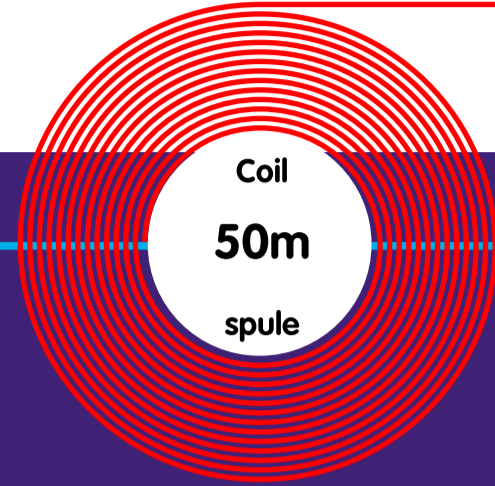

At a minimum of 1.500 meters "Trimcap" is also available in other colors.
Ab einer Mindestmenge von 1.500 Meter ist "Trim cap" auch in anderen Farben lieferbar.

F- and J-vorm trim cap with aluminum inside for built-up or channel letters.
F- und J-Form Umleimer mit Aluminium Einlage für Blockbuchstaben.