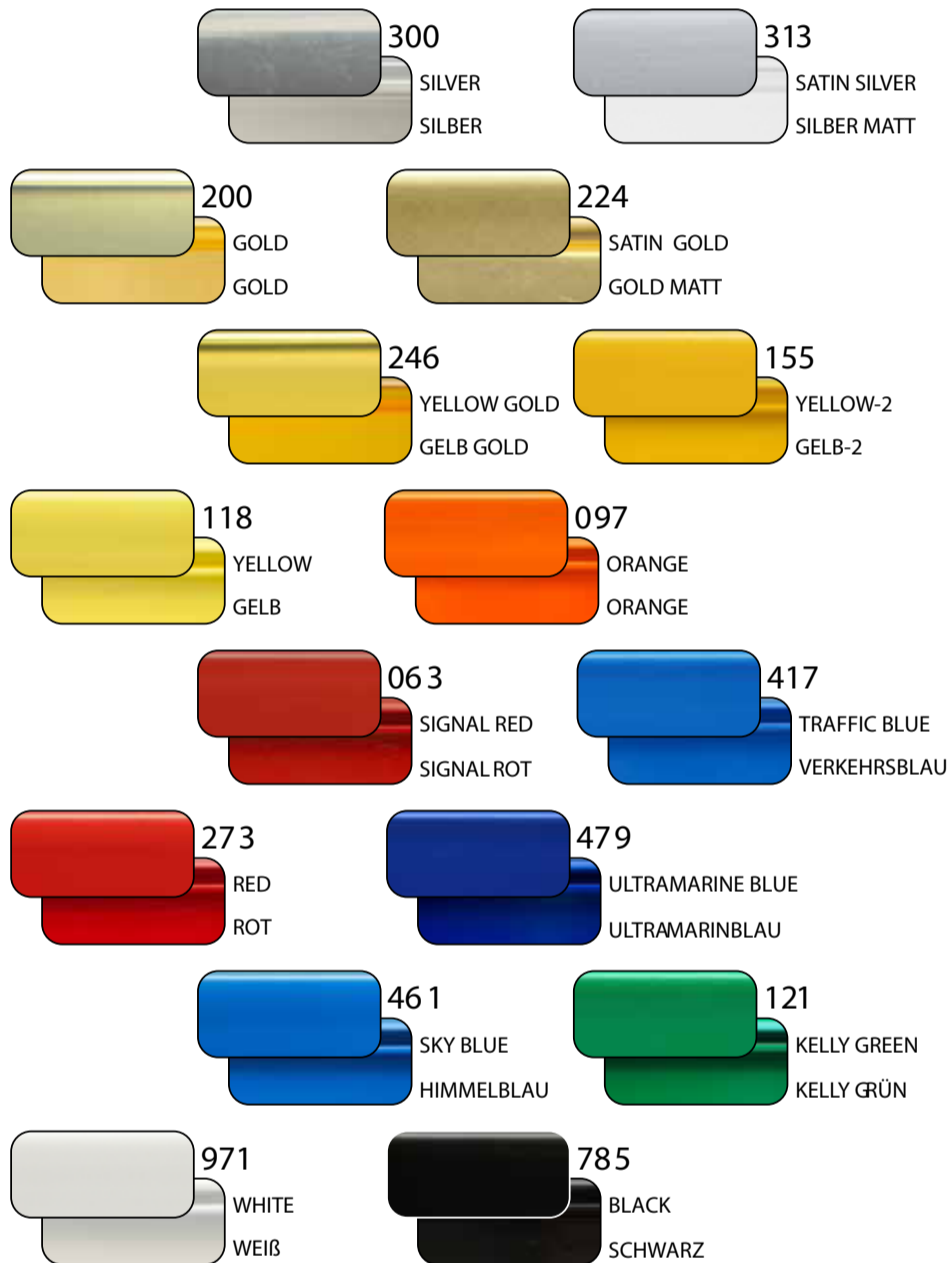

At a minimum of 1.500 meters "Trimcap" is also available in other colors.
Ab einer Mindestmenge von 1.500 Meter ist "Trim cap" auch in anderen Farben lieferbar.

F- and J-vorm trim cap with aluminum inside for built-up or channel letters.
F- und J-Form Umleimer mit Aluminium Einlage für Blockbuchstaben.

Trim cap for Signs Colors / Farben

Trim cap for Signs Colors / Farben

Trim cap for Signs Colors / Farben

Trim cap for Signs Colors / Farben

Coil 50m

TOTAL ORDER QUANTITY	FROM 4 BO XES 1.000 Mtr	FROM 10 BO XES 2.500 Mtr	FROM 20 BO XES 5.000 Mtr	FROM 40 BO XES 10.000 Mtr	FROM 100 BO XES 25.000 Mtr
----------------------	----------------------------	-----------------------------	-----------------------------	------------------------------	-------------------------------

SILVERLINE STANDARD	€ 1,50	€ 1,42	€ 1,35	€ 1,27	€ 1,20
SILVERLINE	€ 1,54	€ 1,46	€ 1,38	€ 1,30	€ 1,23

SILVERLINE STANDARD	€ 2,31	€ 2,19	€ 2,08	€ 1,96	€ 1,85
SILVERLINE	€ 2,42	€ 2,29	€ 2,18	€ 2,06	€ 1,93

SILVERLINE STANDARD	€ 4.09	€ 3,88	€ 3,67	€ 3,47	€ 3,27
SILVERLINE	€ 4,24	€ 4,03	€ 3,82	€ 3,60	€ 3,39

MINIMUM ORDER 1 BOX OF 250 METERS = 5 COILS EACH 50 METERS