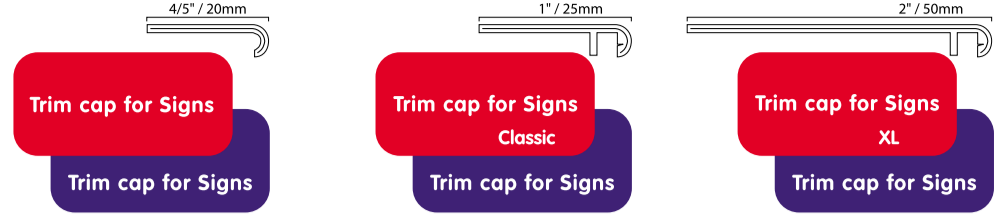

At a minimum of 1.500 meters "Trimcap" is also available in other colors.
Ab einer Mindestmenge von 1.500 Meter ist "Trim cap" auch in anderen Farben lieferbar.

F- and J-vorm trim cap with aluminum inside for built-up or channel letters.
F- und J-Form Umleimer mit Aluminium Einlage für Blockbuchstaben.

Trim cap for Signs Colors / Farben

Trim cap for Signs Colors / Farben

Trim cap for Signs Colors / Farben

Trim cap for Signs Colors / Farben

Coil 50m

TOTAL ORDER QUANTITY	FROM 4 BO XES 1.000 Mtr	FROM 10 BO XES 2.500 Mtr	FROM 20 BO XES 5.000 Mtr	FROM 40 BO XES 10.000 Mtr	FROM 100 BO XES 25.000 Mtr
----------------------	----------------------------	-----------------------------	-----------------------------	------------------------------	-------------------------------